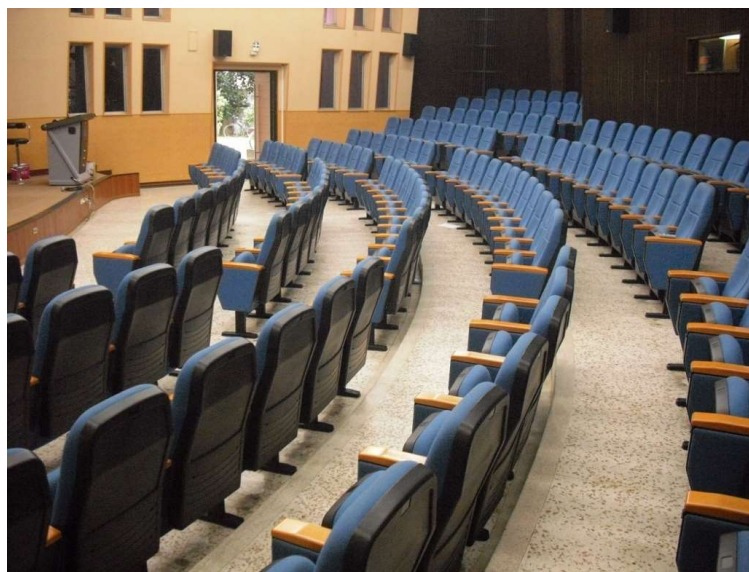

視聽館 AU

容納人數

時段計費

187人

$ 17,000