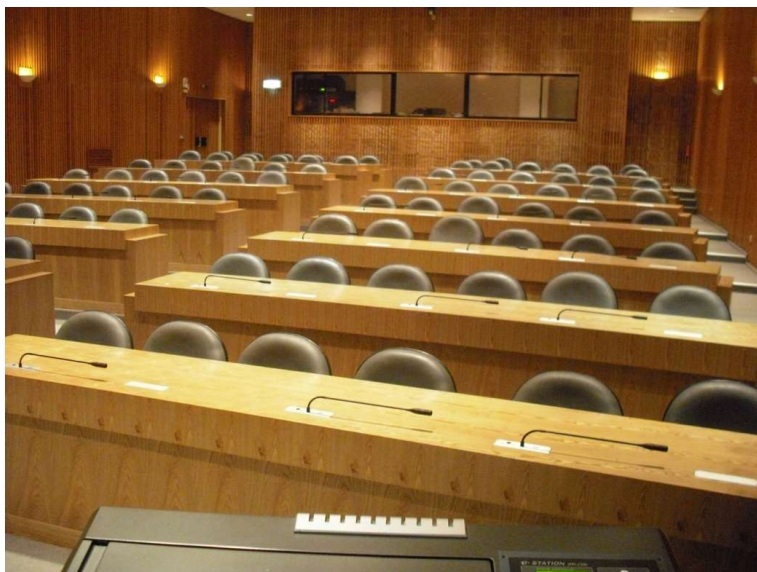

國際大樓三樓會議室(301.302)

貴賓室(301.302共用)

報到處

綜合研究大樓一樓RB-102國際會議廳

容納人數

時段計費

96人

\$ 11,000

綜合研究大樓一樓RB-102國際會議廳

綜合研究大樓一樓RB-102國際會議廳

貴賓室(與RB-105共用)

報到處

國立臺灣科技大學

劇院型會議室

地點	容納人數	時段收費	備註
綜合研究大樓 RB-105演講廳	416	\$27,500	無可掀式桌板
視聽館AU	187	\$17,000	有可掀式桌板

綜合研究大樓一樓RB-105演講廳