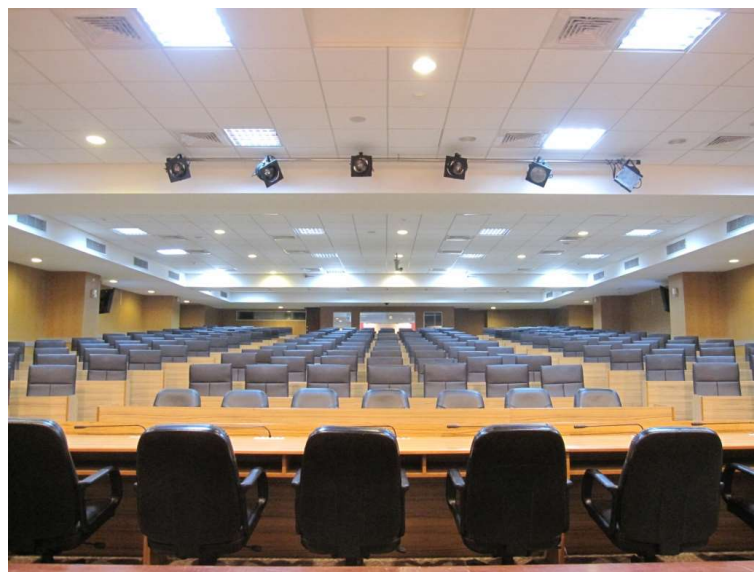

國立臺灣科技大學 階梯型會議室

	地點	容納人數	時段收費
國際大樓IB	一樓 101	238	\$ 24,500
國際大樓IB	二樓(201)&三樓(301)	112	\$ 12,000
	二樓(202)&三樓(302)	109	
綜合研究大樓RB	一樓 102 國際會議廳	96	\$ 11,000

國際大樓一樓IB-101會議室

容納人數

時段計費

238人

\$ 24,500

國際大樓一樓IB-101會議室

55吋LED顯示器(兩側均有)

國際大樓一樓IB-101會議室

同步翻譯室

國際大樓一樓IB-101會議室

貴賓室 (IB-104)

貴賓室 (IB-102)

國際大樓一樓IB-101會議室

報到處