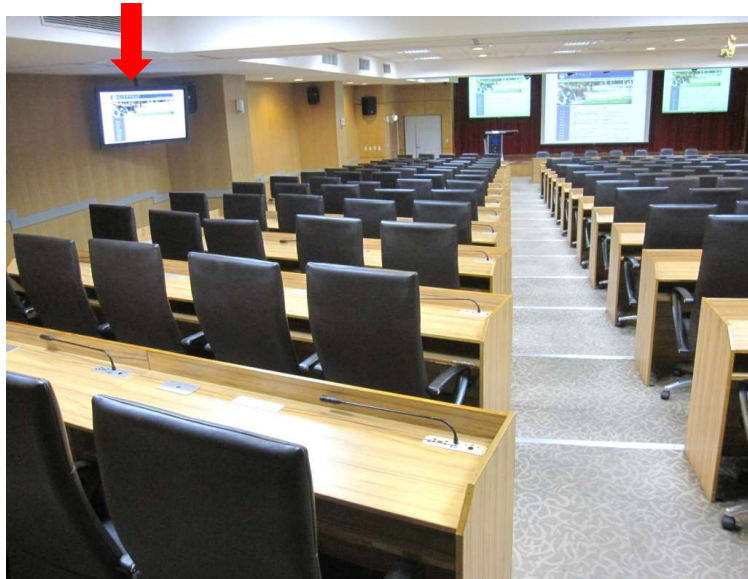

國立臺灣科技大學 階梯型會議室

	地點	容納人數	時段收費
國際大樓IB	一樓 101	238	\$ 24,500
國際大樓IB	二樓(201)&三樓(301)	112	\$ 12,000
	二樓(202)&三樓(302)	109	
綜合研究大樓RB	一樓 102 國際會議廳	96	\$ 11,000

國際大樓一樓IB-101會議室

容納人數

時段計費

238人

\$ 24,500

國際大樓一樓IB-101會議室

55吋LED顯示器(兩側均有)

國際大樓一樓IB-101會議室

同步翻譯室

國際大樓一樓IB-101會議室

貴賓室 (IB-104)

貴賓室 (IB-102)

國際大樓一樓IB-101會議室

報到處