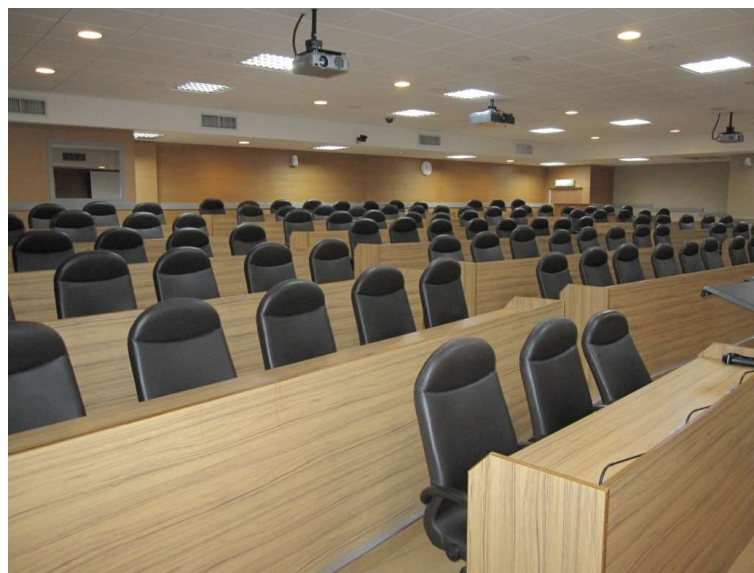

55吋LED顯示器(兩側均有)

國際大樓一樓IB-101會議室

同步翻譯室

國際大樓一樓IB-101會議室

貴賓室 (IB-104)

貴賓室 (IB-102)

國際大樓一樓IB-101會議室

報到處

茶點區(A區)

國際大樓二樓會議室(201.202)

容納人數

時段計費

112人、109人

\$ 12,000

國際大樓二樓會議室(201.202)

IB-201

IB-202

國際大樓二樓會議室(201.202)

貴賓室(201.202共用) 報到處、茶水桌

國際大樓三樓會議室(301.302)

容納人數

112人、109人

時段計費

\$ 12,000

國際大樓三樓會議室(301.302)

貴賓室(301.302共用)

報到處

綜合研究大樓一樓RB-102國際會議廳

容納人數

時段計費

96人

\$ 11,000